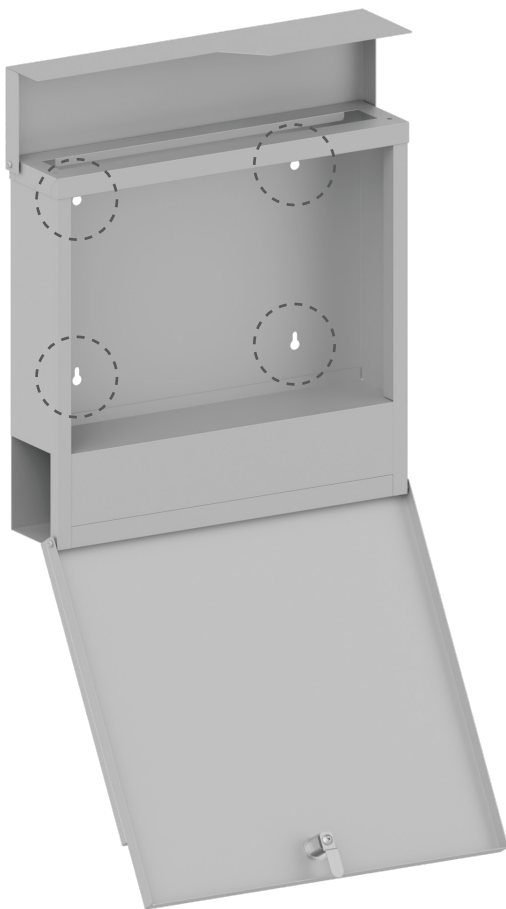

estosa
think your mood

ISTRUZIONI DI MONTAGGIO WILL CASSETTA POSTALE

Importato da:
Brigest SRL
Via Lecce snc
73024 Maglie (Lecce) Italy
P.IVA: 03648000754
Made in PRC

1

2

4x